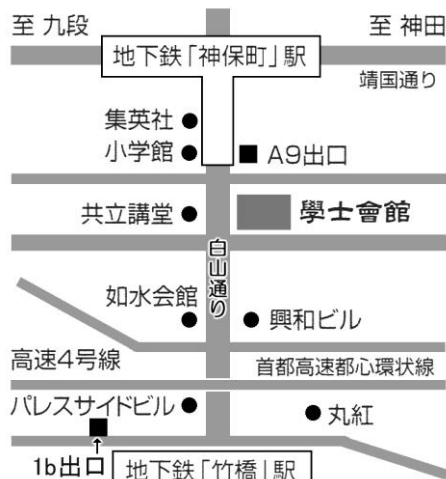

学士会館

千代田区神田錦町3-28 TEL 03-3292-5936

- ・地下鉄三田線・新宿線・半蔵門線「神保町」
A9出口徒歩1分
- ・地下鉄東西線「竹橋」1b出口徒歩5分

皆様のご参加を心よりお待ちしております。

千代田区倫理法人会 会長 木村 光範

<https://www.rinri-chiyoda.com/>

参加お申し込みは下記をご記載の上 FAXにてお申し込み下さい

FAX 03-6332-9245