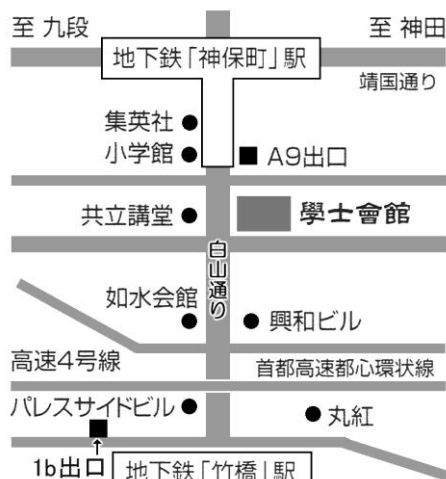

### 学士会館

千代田区神田錦町 3-28 TEL 03-3292-5936

- ・地下鉄三田線・新宿線・半蔵門線「神保町」  
A9 出口徒歩1分
- ・地下鉄東西線「竹橋」1b 出口徒歩5分

皆様のご参加を心よりお待ちしております。

千代田区倫理法人会 会長 木村 光範

<https://www.rinri-chiyoda.com/>

参加お申し込みは下記をご記載の上 FAXにてお申し込み下さい

FAX 03-6332-9245